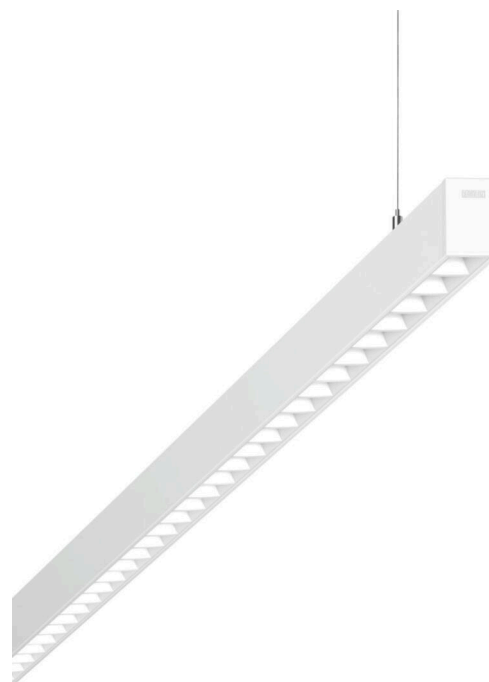

маятниково-подвесной светильник/светильник с запиткой для световых полоса - отдельная микрорешетка с линзой 80° - прямой несимметричный свет

Корпус из стального листа, изящный дизайн прямоугольной формы; торцы отлиты из белого алюминия под давлением Цвет корпуса белый стандартный для электротехники RAL 9016; Прямой асимметричный свет через прозрачную светодиодную линзу с отдельной решеткой Micro белого цвета. Подключение к электросети через встроенный белый присоединительный провод 5x0,75мм² длиной 1900мм. На концах удалена оболочка. В поставку включен укомплектованный набор для маятникового подвеса - с розеткой и с возможностью настройки высоты. Корпус черного цвета - по запросу.

DEEP-LINK

<https://www.regiolum.de/ru/article/60675046630>

Ссылка	LED 4700lm 840
ηLB	100 %
Φ ↓/↑	100 % / 0 %
UGR поп./вдоль	24.6 / 21.5

Механика

цвет корпуса	белый стандартный для электротехники RAL 9016
размеры (LxWxH/DxH)	1411mm x 51mm x 69mm
вес (нетто)	3.7kg
Вид монтажа	установка отдельных светильников на подвесе, маятниково-подвесные световые полосы

размеры

L	1411 mm	Длина
B	51 mm	Ширина
H	69 mm	Высота
A1	1200 mm	Расстояние между точками крепежа при одиночной установке
P min	150 mm	Минимальная длина подвеса
P max	1900 mm	Максимальная длина подвеса