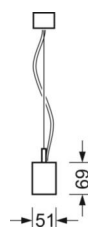

маятниково-подвесной светильник/светильник с запиткой для световых полоса - отдельная микрорешетка с линзой 80° - прямой несимметричный свет

Корпус из стального листа, изящный дизайн прямоугольной формы; торцы отлиты из белого алюминия под давлением Цвет корпуса белый стандартный для электротехники RAL 9016; Прямой асимметричный свет через прозрачную светодиодную линзу с отдельной решеткой Micro белого цвета. Подключение к электросети через встроенный белый присоединительный провод 5x0,75мм² длиной 1900мм. На концах удалена оболочка. В поставку включен укомплектованный набор для маятникового подвеса - с розеткой и с возможностью настройки высоты. Корпус черного цвета - по запросу.

DEEP-LINK

<https://www.regiolum.de/ru/article/60675046630>

Ссылка	LED 4700lm 840
ηLB	100 %
Φ ↓/↑	100 % / 0 %
UGR поп./вдоль	24.6 / 21.5

Механика

цвет корпуса	белый стандартный для электротехники RAL 9016
размеры (LxWxH/DxH)	1411mm x 51mm x 69mm
вес (нетто)	3.7kg
Вид монтажа	установка отдельных светильников на подвесе, маятниково-подвесные световые полосы

размеры

L	1411 mm	Длина
B	51 mm	Ширина
H	69 mm	Высота
A1	1200 mm	Расстояние между точками крепежа при одиночной установке
P min	150 mm	Минимальная длина подвеса
P max	1900 mm	Максимальная длина подвеса