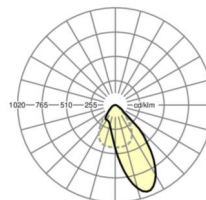

параметры

номер заказа	60675046630
код EAN	4020863467549
номер таможенного тарифа	94051190
Знак прохождения контроля	IP 20, класс защиты I, F, Indoor, CE
Степень ударопрочности IK	IK02
Температура окружения	ta 25°C
Особые свойства	Готовность к IoT «Ready for IoT»
Гарантийный срок	5 лет
Государственные программы поддержки	BEG - государственные субсидии для энергосберегающих зданий (действительна только для Германии)

электротехника

Балласт	Электронный драйвер DALI2 (1 штука)
Мощность системы	36W
сетевое напряжение	230V/50Hz
автоматический предохранитель (пусковой ток)	12 штук/B10, 20 штук/B16, 21 штук/C10, 33 штук/C16
класс энергосбережения/Источник света	B

Оптика

Оснастка	LED, цветопередача/оттенок света CRI ≥ 80 / 4000K
Допуск для координаты цветности (MacAdam)	3SDCM
Фотобиологическая безопасность (светильник)	RG1
Номинальный световой поток	4659lm
Срок службы LED	50000h L80/B10 (Tq 25°C)
светоотдача светильников	129lm/W
UGR поп./вдоль	24.6 / 21.5

DEEP-LINK

<https://www.regiolum.de/ru/article/60675046630>

Ссылка	LED 4700lm 840
ηLB	100 %
Φ ↓/↑	100 % / 0 %
UGR поп./вдоль	24.6 / 21.5